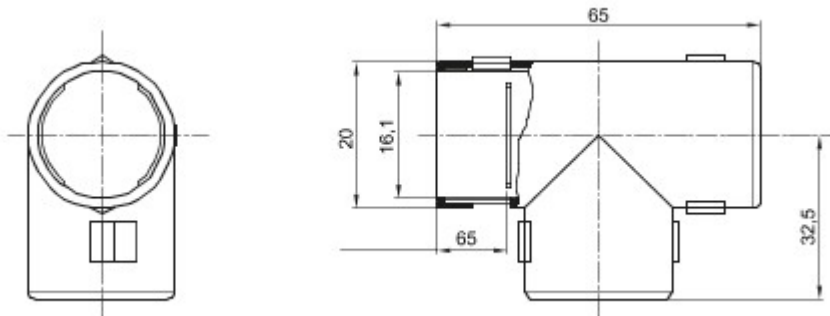

Routeringscomponenten voor stugge beschermende leidingen met beschermingsgraad IP40 en IP67.

Kleur	Grijs RAL 7035	IP- graad	IP40
Ø leidingen (mm)	16	Electrocod	21221

DIMENSIONAL

TECHNICAL SYMBOLOGY

IP

IP40