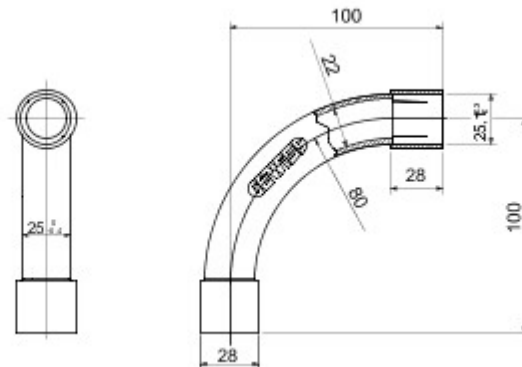

DIMENSIONAL

TECHNICAL SYMBOLOGY

IP

HF
HALOGEN FREE

IP40

STANDARDS/APPROVALS