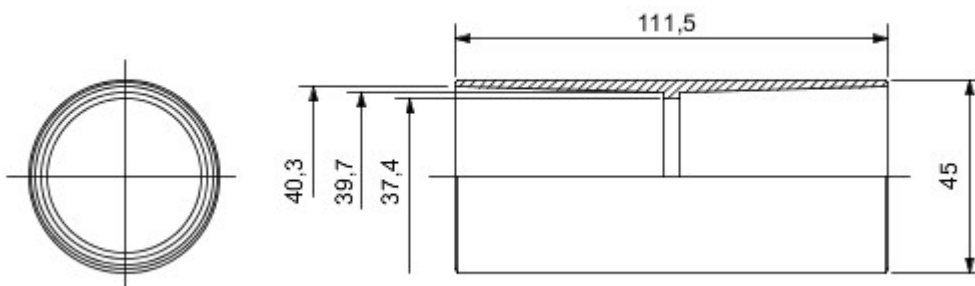

Routeringscomponenten voor stugge beschermende leidingen met beschermingsgraad IP40 en IP67.

Kleur	Grijs RAL 7035	IP- graad	IP40
Ø leidingen (mm)	40	Type materiaal	Halogen free in compliance with EN 50642
Electrocod	21221		

### DIMENSIONAL