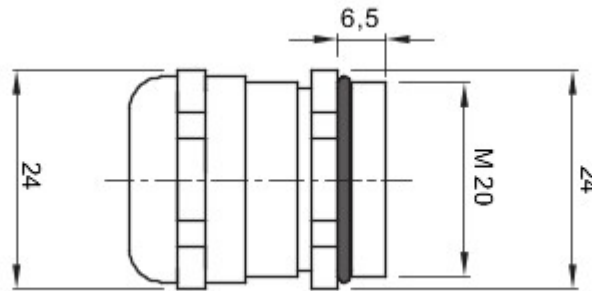

IP- graad	IP68 (bij 3 bar)	Materiaal	Vernikkeld messing
Voor kabels Ø (mm)	van 10 tot 13	Omschrijving	Kabelwartel-
Type spoed	M20	Bedrijfstemperatuur	-30 +100 °C
Electrocod	3651	Standaard	EN 50262 - IEC 62444 - IEC/EN 60243

DIMENSIONAL

TECHNICAL SYMBOLOGY

IP

IP68 (bij 3 bar)

STANDARDS/APPROVALS