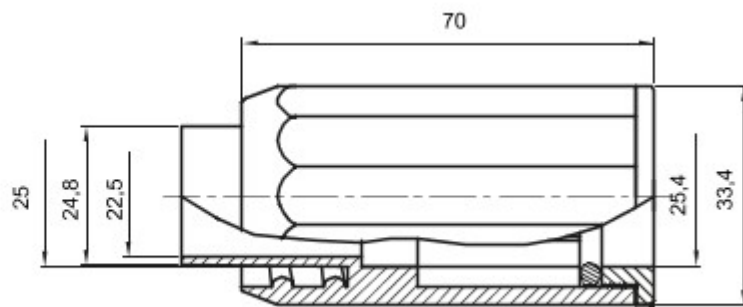

Routeringscomponenten voor stugge beschermende leidingen met beschermingsgraad IP40 en IP67.

| | | | |
|---------------------|---------------------------------|------------------|-------|
| Kleur | Grijs RAL 7035 | IP- graad | IP65 |
| Ø leidingen (mm) | 25 | Mantel Ø (mm) | 25 |
| Type materiaal | Halogeenvrij conform EN 60754-2 | Electrocod | 21221 |

DIMENSIONAL

TECHNICAL SYMBOLOGY

IP65

STANDARDS/APPROVALS