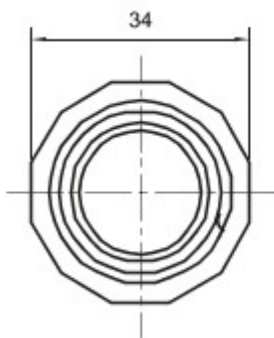

Routeringscomponenten voor stugge beschermende leidingen met beschermingsgraad IP40 en IP67.

| | | | |
|---------------------|---------------------------------|------------------|-------|
| Kleur | Grijs RAL 7035 | IP- graad | IP65 |
| Ø leidingen (mm) | 25 | Mantel Ø (mm) | 25 |
| Type materiaal | Halogeenvrij conform EN 60754-2 | Electrocod | 21221 |

DIMENSIONAL

TECHNICAL SYMBOLOGY

IP65

STANDARDS/APPROVALS