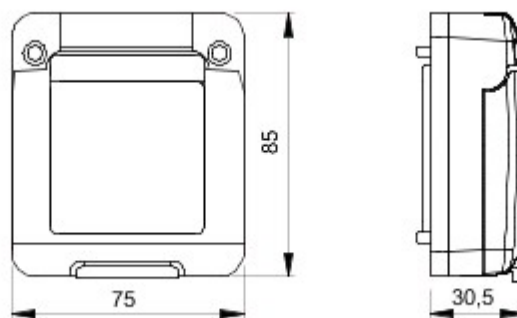

Kleur	Grijs RAL 7035	Deur type	Star IK09
Kleur deur	Transparant fumé	IP- graad	IP65
Isolatie- klasse	II	Stoot- bestendigheid	IK09
Aantal SYSTEM- modules	2	Dekselschroeven	Roestvrij staal
Aandraaimoment schroefbevestiging	0.8 Newton/Meter	Afmetingen LxH (mm)	75x85
Gloedraadproef Standaard	650 °C EN 60669-1	Thermospanning met kogel Installatie temperatuur	70 °C -25 +60 °C
Electrocod	0220		

DIMENSIONAL

TECHNICAL SYMBOLOGY

IP

IP65

II

IK

IK09

GWT