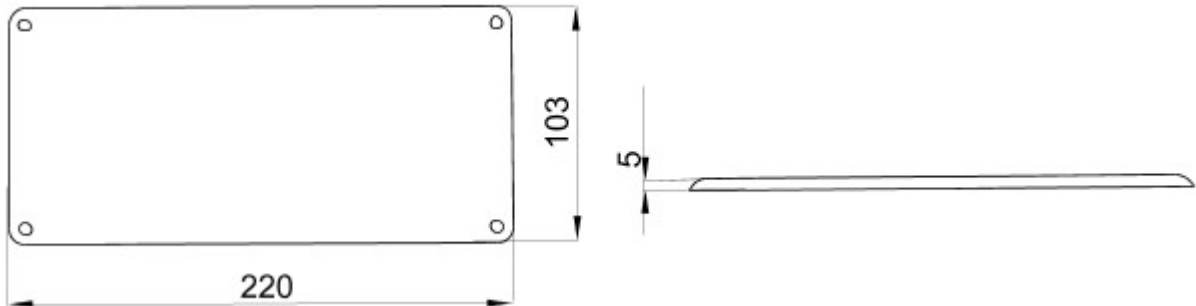

Product Data Sheet

GW66703N

68 ACS serie

Omschrijving	Deksel voor verticaal vergrendelde contactdoos 16-32 A	Gloeidraadproof	650 °C
Afmetingen LxH (mm)	220x103	IP- graad	IP65
Stoot- bestendigheid	IK08	Electrocod	2222

DIMENSIONAL

TECHNICAL SYMBOLOGY

GWT

650 °C

IP

IP65

IK

IK08