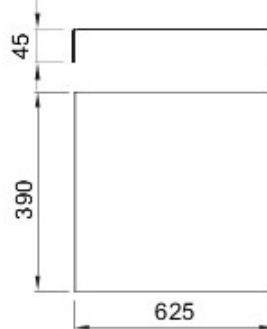

Accessoires en extra elementen voor distributie- en automatiseringsborden van de serie 46.

Hoogte	2 modules	Voor borden	800x1060
Aantal modules EN 50022	36	LxH (mm) Geschikt voor	46QP - 46QM - 46QX
Type	Volledig	Type materiaal	Staal
Electrocod	0303		

DIMENSIONAL

GEWISS S.p.A. Via A. Volta, 1
24069 Cenate Sotto - Bergamo - Italy
tel. +39 035 94 61 11 fax +39 035 94 69 09

www.gewiss.com
sat@gewiss.com
Last update 14/04/2021

Data, measures, designs and pictures are shown
only as informative purposes,
and could be changed without previous notice