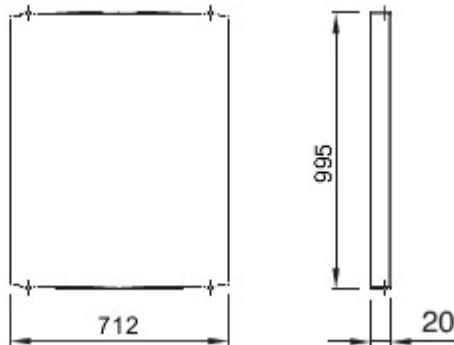

Accessoires en extra elementen voor distributie- en automatiseringsborden van de serie 46.

Kleur	Grijs RAL 7035	Voor borden	800x1060
		LxH (mm)	
Geschikt voor	46QP - 46QM - 46QX	Electrocod	0303
Materiaal scharnier	Metaal		

DIMENSIONAL

GEWISS S.p.A. Via A. Volta, 1
24069 Cenate Sotto - Bergamo - Italy
tel. +39 035 94 61 11 fax +39 035 94 69 09

www.gewiss.com
sat@gewiss.com
Last update 20/04/2024

Data, measures, designs and pictures are shown only as informative purposes, and could be changed without previous notice