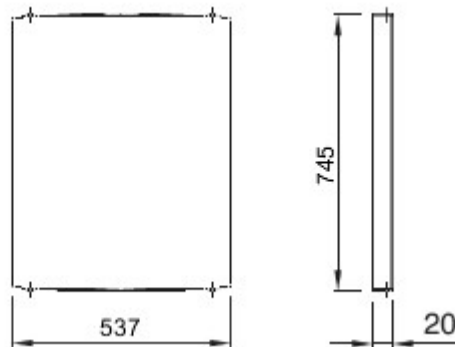

Accessoires en extra elementen voor distributie- en automatiseringsborden van de serie 46.

Kleur	Grijs RAL 7035	Voor borden	585x800
Geschikt voor	46QP - 46QM - 46QX	LxH (mm) Electrocod	0303
Materiaal scharnier	Metaal		

DIMENSIONAL

GEWISS S.p.A. Via A. Volta, 1
24069 Cenate Sotto - Bergamo - Italy
tel. +39 035 94 61 11 fax +39 035 94 69 09

www.gewiss.com
sat@gewiss.com
Last update 25/04/2024

Data, measures, designs and pictures are shown only as informative purposes, and could be changed without previous notice