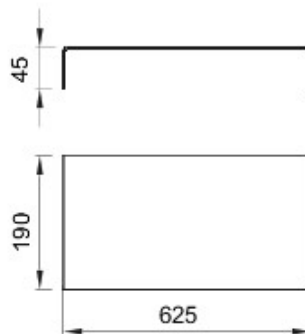

Accessoires en extra elementen voor distributie- en automatiseringsborden van de serie 46.

Hoogte	1 module	Voor borden	800x1060
Aantal modules EN 50022	36	LxH (mm) Geschikt voor	46QP - 46QM - 46QX
Type	Volledig	Type materiaal	Staal
Electrocod	0303		

DIMENSIONAL

GEWISS S.p.A. Via A. Volta, 1
24069 Cenate Sotto - Bergamo - Italy
tel. +39 035 94 61 11 fax +39 035 94 69 09

www.gewiss.com
sat@gewiss.com
Last update 11/05/2021

Data, measures, designs and pictures are shown only as informative purposes, and could be changed without previous notice