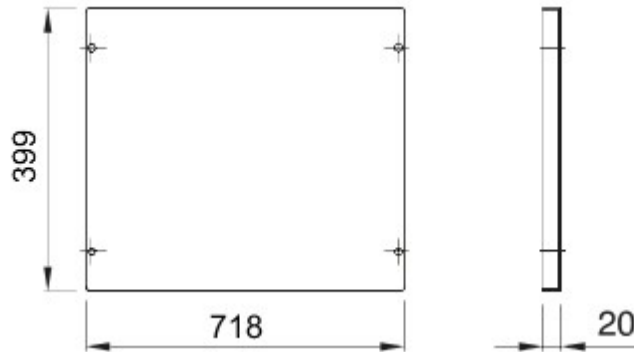

Accessoires en extra elementen voor distributie- en automatiseringsborden van de serie 46.

Kleur	Grijs RAL 7035	Eigenschappen	Halogeenvrij
Montage-	Snelle installatie met Fast & Easy	Hoogte	2 modules
Voor standaard-	800	Meegeleverde accessoires	Bevestigingsaccessoires
borden (mm)			
Geschikt	46QP - 46QM - 46QX	Electrocod	0303
voor			

### DIMENSIONAL