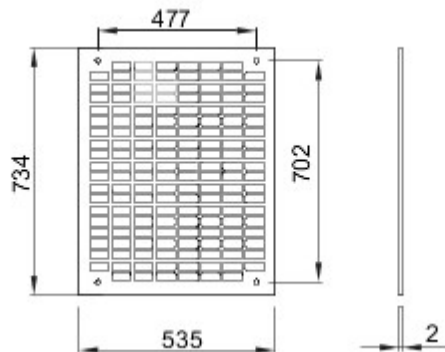

Accessoires en extra elementen voor distributie- en automatiseringsborden van de serie 46.

Voor borden	585x800	Geschikt voor	46QP - 46QM - 46QX
LxH (mm)			
Type	Geperforeerd	Type materiaal	Verzinkt staal
Electrocod	0303		

DIMENSIONAL

STANDARDS/APPROVALS

GEWISS S.p.A. Via A. Volta, 1
24069 Cenate Sotto - Bergamo - Italy
tel. +39 035 94 61 11 fax +39 035 94 69 09

www.gewiss.com
sat@gewiss.com
Last update 20/04/2024

Data, measures, designs and pictures are shown only as informative purposes, and could be changed without previous notice