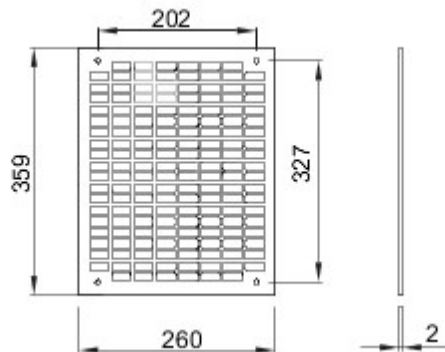

Accessoires en extra elementen voor distributie- en automatiseringsborden van de serie 46.

Voor borden	310x425	Geschikt voor	46QP - 46QM - 46QX
LxH (mm)			
Type	Geperforeerd	Type materiaal	Verzinkt staal
Electrocod	0303		

DIMENSIONAL

STANDARDS/APPROVALS

GEWISS S.p.A. Via A. Volta, 1
24069 Cenate Sotto - Bergamo - Italy
tel. +39 035 94 61 11 fax +39 035 94 69 09

www.gewiss.com
sat@gewiss.com
Last update 23/04/2024

Data, measures, designs and pictures are shown only as informative purposes, and could be changed without previous notice