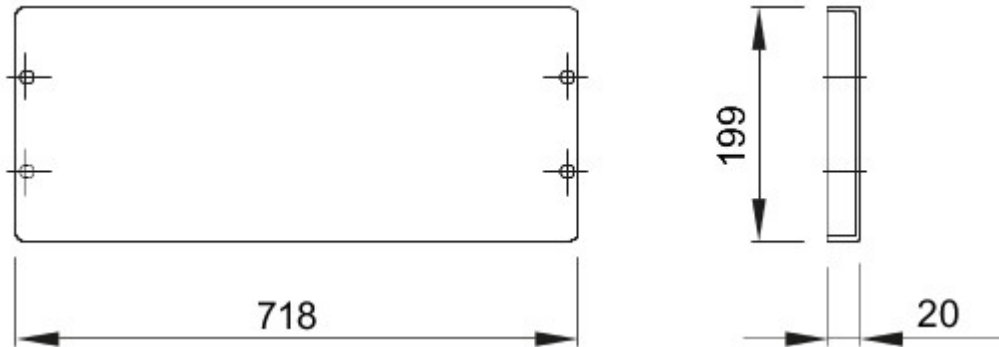

DIMENSIONAL

TECHNICAL SYMBOLOGY

STANDARDS/APPROVALS