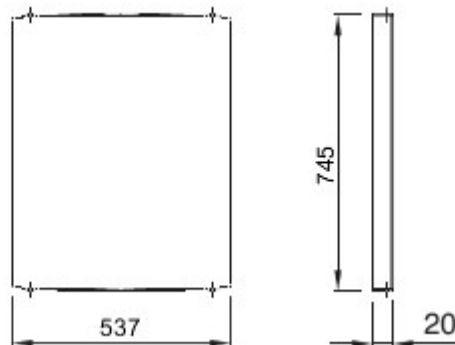

DIMENSIONAL

TECHNICAL SYMBOLOGY

STANDARDS/APPROVALS