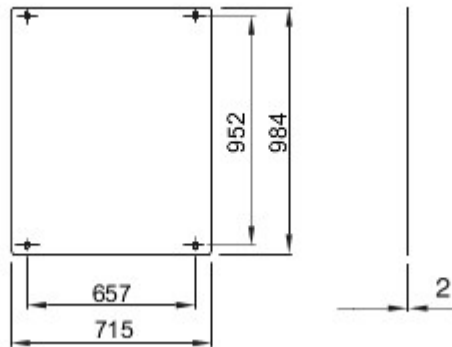

Accessoires en extra elementen voor distributie- en automatiseringsborden van de serie 46.

Voor borden LxH (mm)	800x1060	Geschikt voor	46QP - 46QM - 46QX
Type	Volledig	Type materiaal	Staal
Electrocod	0303		

### DIMENSIONAL