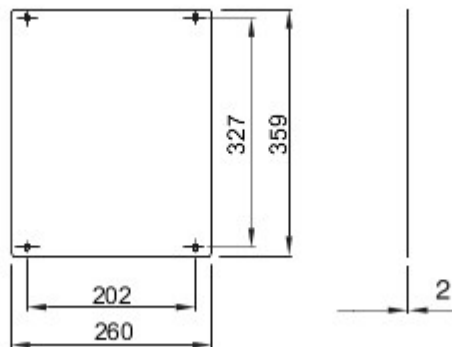

Accessoires en extra elementen voor distributie- en automatiseringsborden van de serie 46.

Voor borden LxH (mm)	310x425	Geschikt voor	46QP - 46QM - 46QX
Type	Volledig	Type materiaal	Staal
Electrocod	0303		

DIMENSIONAL

STANDARDS/APPROVALS

GEWISS S.p.A. Via A. Volta, 1
24069 Cenate Sotto - Bergamo - Italy
tel. +39 035 94 61 11 fax +39 035 94 69 09

www.gewiss.com
sat@gewiss.com
Last update 19/04/2024

Data, measures, designs and pictures are shown only as informative purposes, and could be changed without previous notice