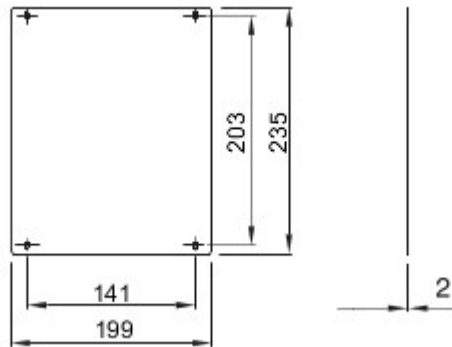

Accessoires en extra elementen voor distributie- en automatiseringsborden van de serie 46.

Voor borden LxH (mm)	250x300	Geschikt voor	46QP - 46QM - 46QX
Type	Volledig	Type materiaal	Staal
Electrocod	0303		

DIMENSIONAL

STANDARDS/APPROVALS

GEWISS S.p.A. Via A. Volta, 1
24069 Cenate Sotto - Bergamo - Italy
tel. +39 035 94 61 11 fax +39 035 94 69 09

www.gewiss.com
sat@gewiss.com
Last update 19/04/2024

Data, measures, designs and pictures are shown only as informative purposes, and could be changed without previous notice