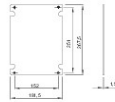

Voor borden	236x316	Voor borden	44 CEP
LxH (mm)			
Type materiaal	Verzinkt metaal	Electrocod	1320

DIMENSIONAL

STANDARDS/APPROVALS

GEWISS S.p.A. Via A. Volta, 1
24069 Cenate Sotto - Bergamo - Italy
tel. +39 035 94 61 11 fax +39 035 94 69 09