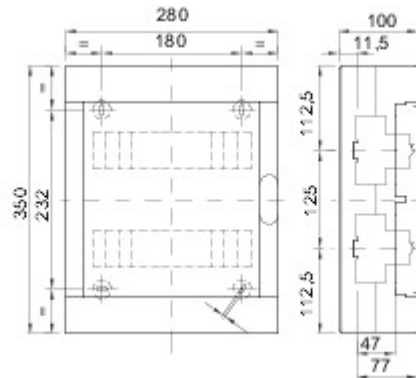

The IP40 protected decorative enclosures are available in sizes from 8 to 72M. They provide superior aesthetic integration and are equipped with screw wiring multipolar terminal blocks, 80 A IP 20. They are available with smoked transparent doors or with blank doors that can be equipped with safety lock, characterized by the "PUSH" opening and closing. The terminal blocks allow to create simple and neat wiring reducing the set-up time of the enclosure.

Isolatie-klasse	II (conform de norm IEC 61140)		Kleur	Wit RAL 9016
Buitenafm. LxHxD (mm)	280x350x100	IP-graad	IP40	
Vermogen-verspreiding (W)	25	Stootbestendigheid	IK08	
Nominale spanning	400 V	Deur kleur	Blind	
Klemmenblokken	80 A - IP20 tweepolige gaten met schroeven	Aantal modules EN 50022	24 (12X2)	
Nominale stroom	125 A	Gloeidraadproef	650 °C	
Bedrijfstemperatuur	-25 +60 °C	Type materiaal	Halogeenvrij conform EN 60754-2	
Electrocod	0321	Thermospanning met kogel	70 °C	
Accessoires voor isolatieherstelling	Schroefdoppen (GW44623) of bevestigingsbeugels uit hars (GW44621)	Standaard	EN 60670-1 (CEI 23-48) IEC60670-24 CEI 23-49	
Isolatie-spanning Pool 2 (mm ²)	750 V	Pool 1 (mm ²)	N/E (3x16) + (11x10)	
	N/E (3x16) + (11x10)			

DIMENSIONAL

TECHNICAL SYMBOLOGY

IP

IP40

IK

IK08

GWT

650 °C