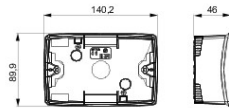

Een serie vrijstaande, lege zelfdragende dozen voor wandmontage voor bevestiging op de modulaire Chorus toestellen. De vrijstaande en wandmontagedozen, leverbaar in de kleuren wit en zwart, moeten worden gecompleteerd met Chorus framehouders en One platen. De zelfdragende dozen, van grijs RAL 7035, zijn beschikbaar met beschermingsgraad IP40 en IP55: beide voorzien van verwijderbare doordrukelementen. Bovendien is de waterdichte uitvoering uitgerust met een UV-bestendig transparant membraan. Dozen en zelfdragende behuizingen zijn geschikt voor het bevestigen van de aardklem.

Omschrijving	4 stelen	Kleur	Satin White
Eigenschappen	Halogeenvrij	Frame	GW16804
Geschikt voor platen	ONE	Aandraaimoment schroefbevestiging	0.8 Newton/Meter
Buitenafm. LxHxD (mm)	140x90x46	Gloeidraadproef	650 °C
Thermospanning met kogel	70 °C	Standaard	EN 60670-1
Installatie temperatuur	-5 +60 °C	Electrocod	0212

## DIMENSIONAL